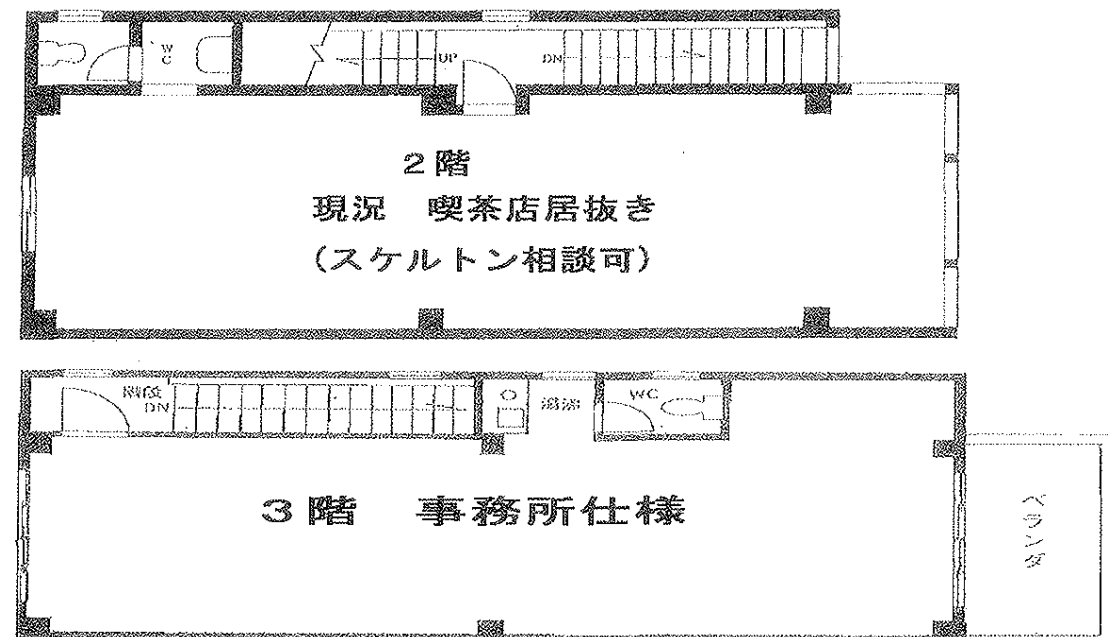

貸店舗・事務所

最寄駅	上北沢駅
所在地	東京都世田谷区上北沢4-11-6
交通	京王線 上北沢駅 徒歩1分
名称	渡部ビル
募集階数	2階・3階
面積	2階 約14.23坪(約47.03㎡)
	3階 約13.21坪(約43.66㎡)
構造	鉄骨造3階建
引渡時期	相談
業種制限	業種相談
2階 賃料：160,000円(税込) 管理費：14,230円(税込) 保証金：1,300,000円 3階 賃料：126,000円(税込) 管理費：13,650円(税込) 保証金：360,000円 礼金：賃料の2ヶ月分 償却：保証金の20%(解約時) 契約期間：普通賃貸借契約3年間 更新料：新賃料の2ヶ月分	

上北沢駅徒歩1分! 人通り多し!

※本物件への直接の申込みや飛込みは、関係者に多大な損害を与える場合がございますので、ご質問等は担当者までご連絡願います。

※図面と現況が異なる場合は現状優先と致します。

株式会社イリオス

担当：小山 (090-5416-5905) 営業時間 9:00~18:30 定休日 日曜・祝日

東京・千葉・茨城の物件は・・・
神奈川・静岡の物件は・・・
埼玉・栃木・群馬の物件は・・・

【東京支店】渋谷区千駄ヶ谷5-29-11 ナカニシビル7階
【神奈川支店】横浜市神奈川区鶴屋町1-7-10 タクエー横浜西口第5ビル6階
【埼玉支店】さいたま市大宮区宮町2-65 和久津ビル4階

TEL:03(5919)3356 FAX:03(5919)3357
TEL:045(328)3088 FAX:045(328)3089
TEL:048(650)1133 FAX:048(650)1130