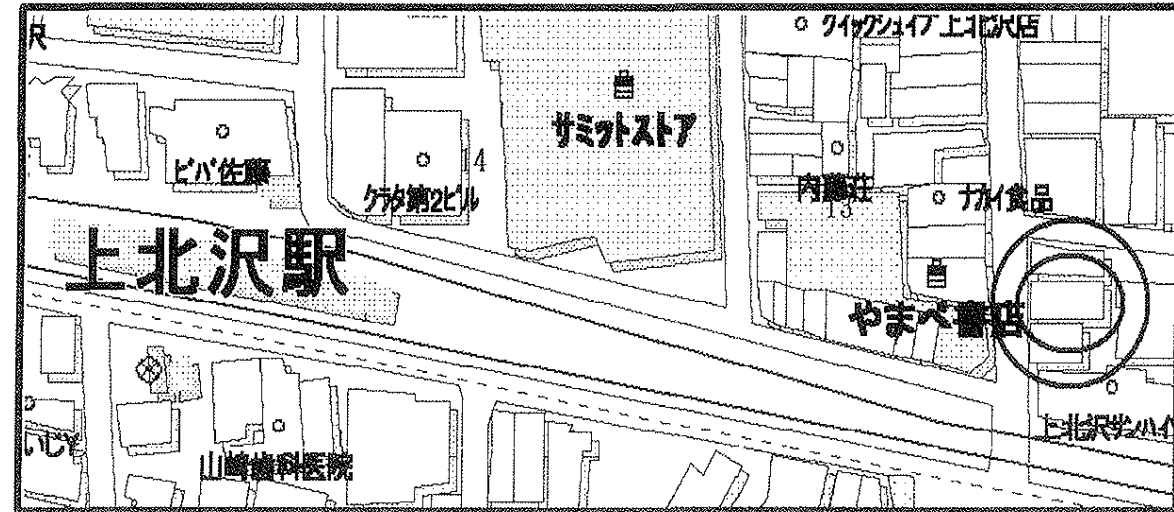

貸店舗・事務所

最寄駅	上北沢駅
所在地	東京都世田谷区上北沢4-11-6
交通	京王線 上北沢駅 徒歩1分
名称	渡部ビル
募集階数	2階・3階
面積	2階 約14.23坪(約47.03㎡)
	3階 約13.21坪(約43.66㎡)
構造	鉄骨造3階建
引渡時期	相談
業種制限	業種相談
2階 賃料：160,000円(税込) 管理費：14,230円(税込) 保証金：1,300,000円 3階 賃料：126,000円(税込) 管理費：13,650円(税込) 保証金：360,000円 礼金：賃料の2ヶ月分 償却：保証金の20%(解約時) 契約期間：普通賃貸借契約3年間 更新料：新賃料の2ヶ月分	

上北沢駅徒歩1分! 人通り多し!

※本物件への直接の申込みや飛込みは、関係者に多大な損害を与える場合がございますので、ご質問等は担当者までご連絡願います。

※図面と現況が異なる場合は現状優先と致します。

株式会社イリオス

担当：小山 (090-5416-5905) 営業時間 9:00~18:30 定休日 日曜・祝日

東京・千葉・茨城の物件は・・・
神奈川・静岡の物件は・・・
埼玉・栃木・群馬の物件は・・・

【東京支店】渋谷区千駄ヶ谷5-29-11 ナカニシビル7階
【神奈川支店】横浜市神奈川区鶴屋町1-7-10 タクエー横浜西口第5ビル6階
【埼玉支店】さいたま市大宮区宮町2-65 和久津ビル4階

TEL:03(5919)3356 FAX:03(5919)3357
TEL:045(328)3088 FAX:045(328)3089
TEL:048(650)1133 FAX:048(650)1130